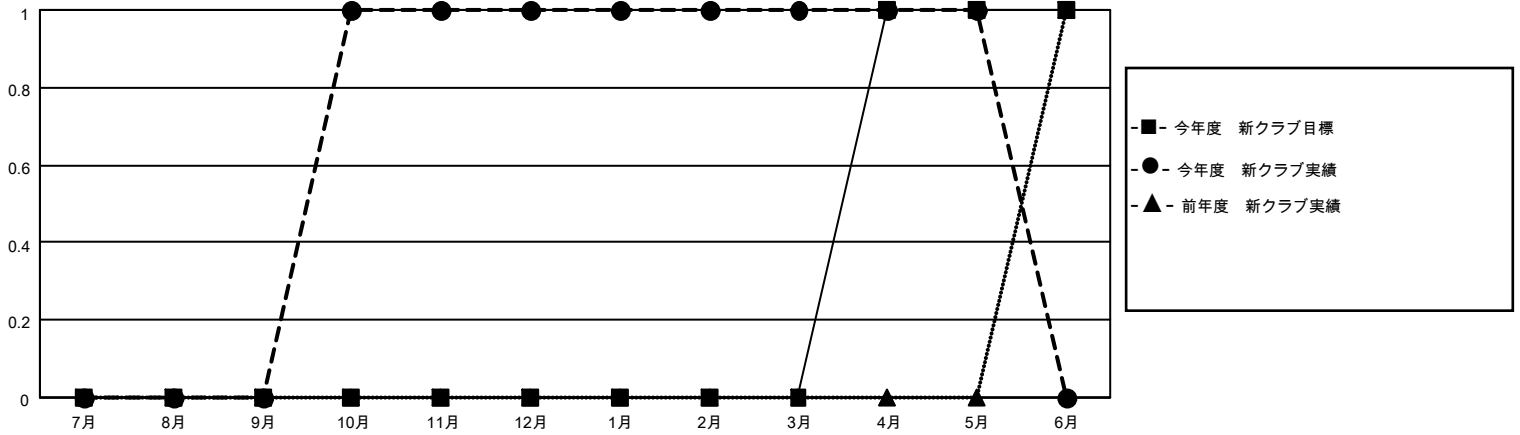

MONTHLY MEMBERSHIP PROGRESS REPORT

地域 JAPAN

District 337 D

Results as of: 5/31/2021

クラブ			
結果：2020-2021			
四半期	新クラブ目標	新クラブ	解散クラブ
7月/8月/9月	0	0	0
10月/11月/12月	0	1	1
1月/2月/3月	0	0	0
4月/5月/6月	1	0	0

名			
結果：2020-2021			
四半期	会員純増目標	会員増強実績	退会者(転籍を含む)実際
7月/8月/9月	0	63	70
10月/11月/12月	0	67	60
1月/2月/3月	0	32	51
4月/5月/6月	20	38	40

新クラブ目標及び実績累計

会員目標及び実績累計

解散クラブ: 1	51 CLUBS OF 70 一名以上の新会員を登録	男女別	
退会者		男性	1,817 (83.08%)
物故会員 14	会員累計データを見るには、ここをクリック	女性	370 (16.92%)
クラブ解散 5		世帯主/家族会員合計	374
その他 202		国際会費半額の家族会員	200
合計 221			