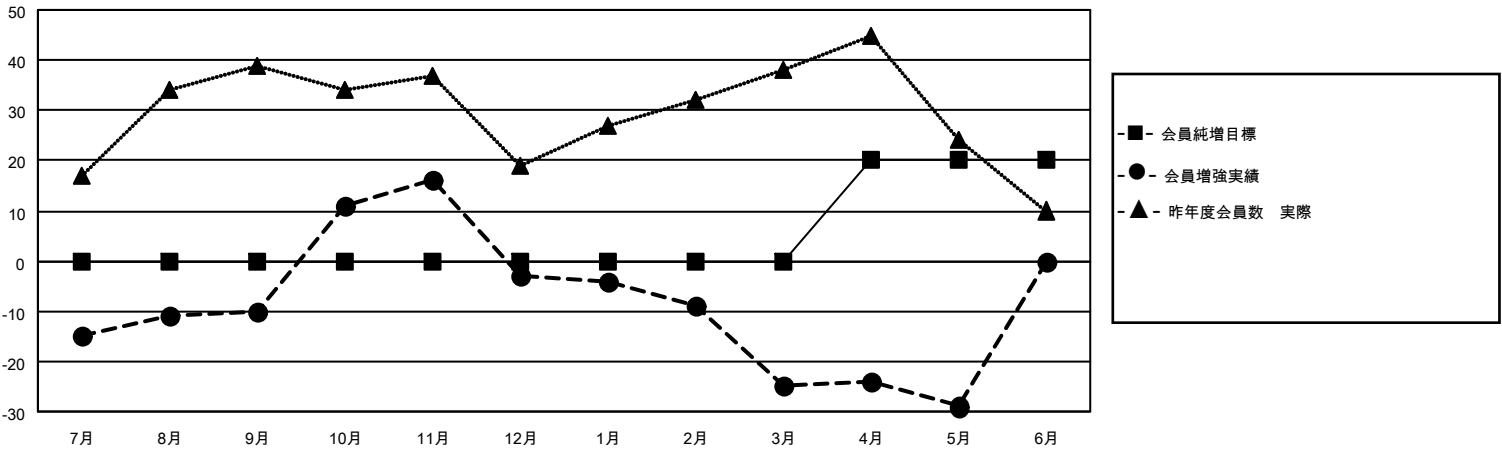

MONTHLY MEMBERSHIP PROGRESS REPORT

地域 JAPAN

District 337 D

Results as of: 5/31/2021

クラブ			
結果：2020-2021			
四半期	新クラブ目標	新クラブ	解散クラブ
7月/8月/9月	0	0	0
10月/11月/12月	0	1	1
1月/2月/3月	0	0	0
4月/5月/6月	1	0	0

名			
結果：2020-2021			
四半期	会員純増目標	会員増強実績	退会者(転籍を含む)実際
7月/8月/9月	0	63	70
10月/11月/12月	0	67	60
1月/2月/3月	0	32	51
4月/5月/6月	20	38	40

新クラブ目標及び実績累計

会員目標及び実績累計

解散クラブ: 1	51 CLUBS OF 70 一名以上の新会員を登録	男女別	
退会者		男性	1,817 (83.08%)
物故会員 14	会員累計データを見るには、ここをクリック	女性	370 (16.92%)
クラブ解散 5		世帯主/家族会員合計	374
その他 202		国際会費半額の家族会員	200
合計 221			